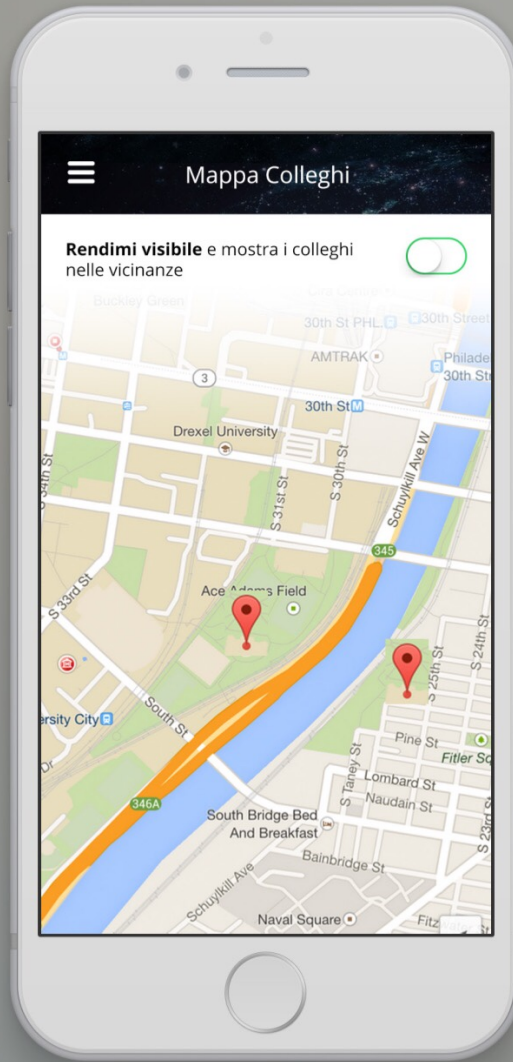

Sarà comunque sempre presente un menu a comparsa, in alto a sinistra, che riepilogherà la navigazione

.4 Pianeta Cobar
MENU A COMPARSA

Menu' a comparsa

.10 Pianeta Cobar
SEZIONE INFO

Sezione Info

Riporta i contatti principali dell'applicazione e dello staff.

Le notizie saranno mostrate nel loro insieme, per ordine cronologico. L'utente potrà eventualmente filtrare i contenuti (per visualizzare quelli di suo interesse, magari di una sola categoria...) utilizzando l'icona in alto a destra

8 di 10

8 Pianeta Cobar
SEZIONE WIKI

Sezione Wiki

Riporta i dizionari discussi, composti da N voci del tipo TITOLO - DESCRIZIONE

9 di 10

9 Pianeta Cobar
DETTAGLIO WIKI

Sezione Wiki - dettaglio ricerca

Esempio di ricerca nei dizionari, SIA in modalità codice SIA in modalità parola chiave (ricerca full text)

Sezione Mappa Collegli

La sezione visualizza su mappa gli eventuali colleghi che hanno reso visibile la loro posizione nel raggio di TOT km dal punto in cui ci si trova.

Per poter visualizzare la mappa, è necessario dare il consenso alla propria localizzazione tramite l'opzione in alto. E' con questa azione che si comunica al sistema SIA la propria posizione attuale (per popolare la mappa altrui) SIA l'area nella quale cercare i risultati. In seguito a questa azione, sulla mappa vengono individuati i nomi degli eventuali colleghi che - negli ultimi TOT giorni (o ore) si sono localizzati nell'area in questione.