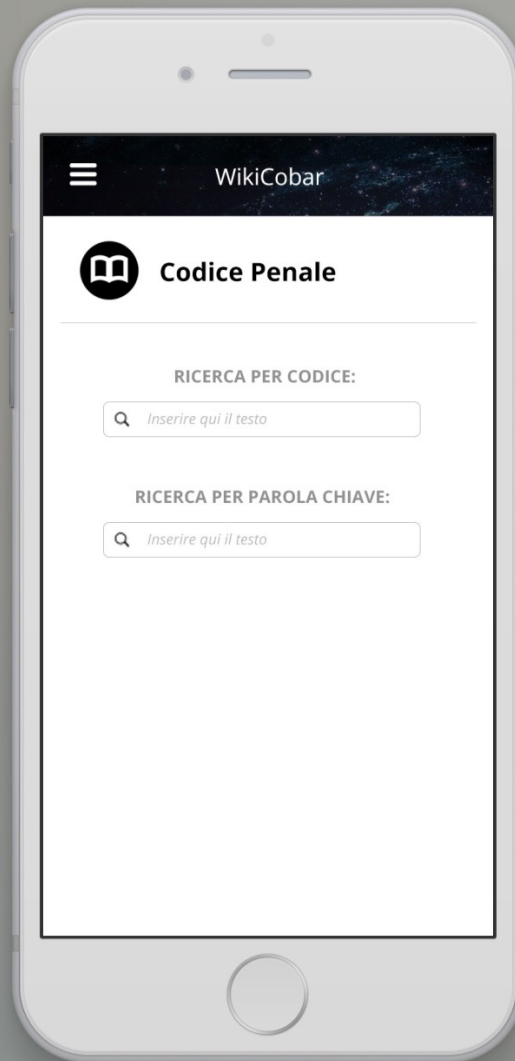

Sarà comunque sempre presente un menu a comparsa, in alto a sinistra, che riepilogherà la navigazione

.4 Pianeta Cobar
MENU A COMPARSA

Menu' a comparsa

.10 Pianeta Cobar
SEZIONE INFO

Sezione Info

Riporta i contatti principali dell'applicazione e dello staff.

Le notizie saranno mostrate nel loro insieme, per ordine cronologico. L'utente potrà eventualmente filtrare i contenuti (per visualizzare quelli di suo interesse, magari di una sola categoria...) utilizzando l'icona in alto a destra

8 di 10

8 Pianeta Cobar
SEZIONE WIKI

Sezione Wiki

Riporta i dizionari discussi, composti da N voci del tipo TITOLO - DESCRIZIONE

9 di 10

9 Pianeta Cobar
DETTAGLIO WIKI

Sezione Wiki - dettaglio ricerca

Esempio di ricerca nei dizionari, SIA in modalità codice SIA in modalità parola chiave (ricerca full text)

Sezione Mappa Collegli

La sezione visualizza su mappa gli eventuali colleghi che hanno reso visibile la loro posizione nel raggio di TOT km dal punto in cui ci si trova.

Per poter visualizzare la mappa, è necessario dare il consenso alla propria localizzazione tramite l'opzione in alto. E' con questa azione che si comunica al sistema SIA la propria posizione attuale (per popolare la mappa altrui) SIA l'area nella quale cercare i risultati. In seguito a questa azione, sulla mappa vengono individuati i nomi degli eventuali colleghi che - negli ultimi TOT giorni (o ore) si sono localizzati nell'area in questione.