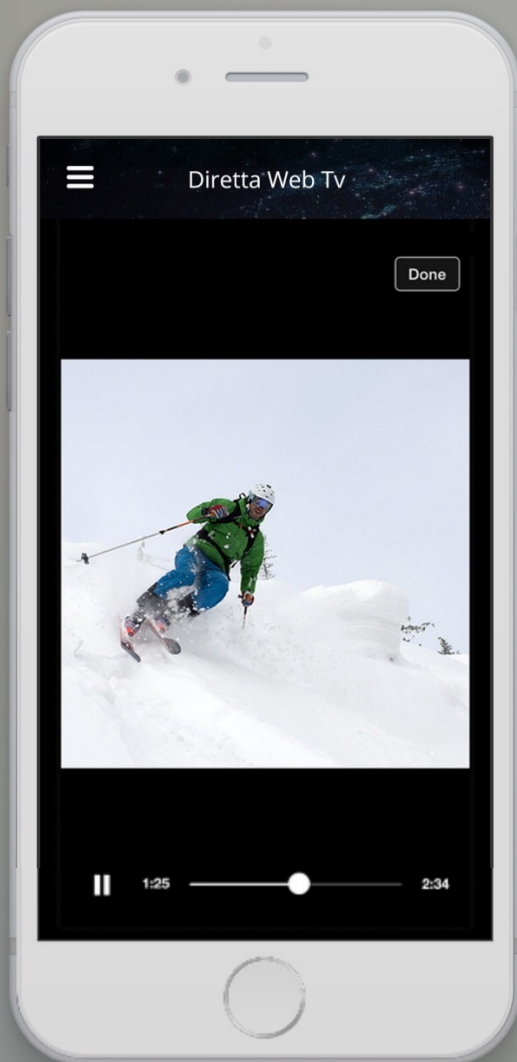

.6 Pianeta Cobar
SEZIONE DIRETTA VIDEO

Sezione Diretta Web Tv

Qualora fosse disponibile un flusso video in diretta (generato attraverso app terze, che verranno individuate) in questa sezione sarà possibile visualizzare la diretta.

In caso di mancanza di diretta, un messaggio avvertirà che "nessuna diretta video è in corso".