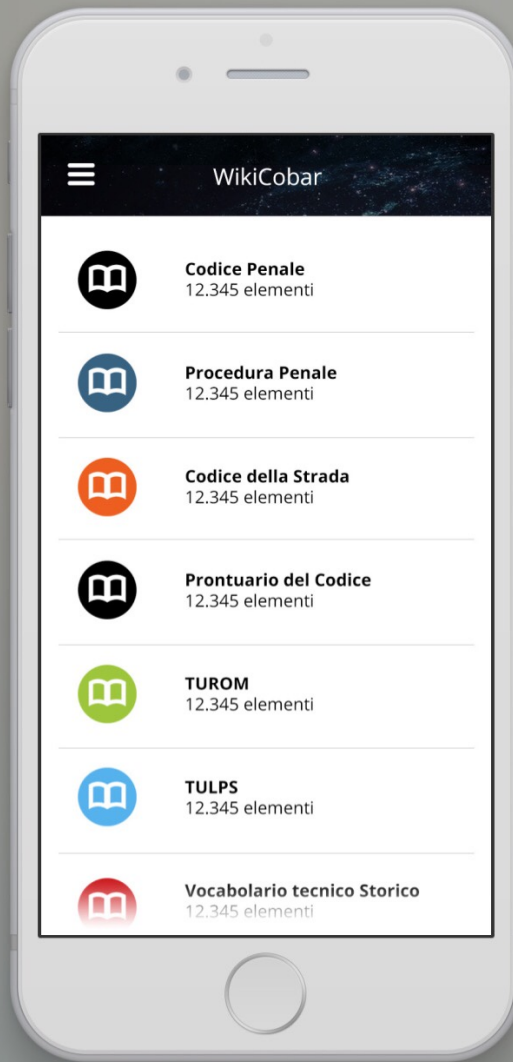

8 di 10

8 Pianeta Cobar
SEZIONE WIKI

Sezione Wiki

Riporta i dizionari discussi, composti da N voci del tipo TITOLO - DESCRIZIONE