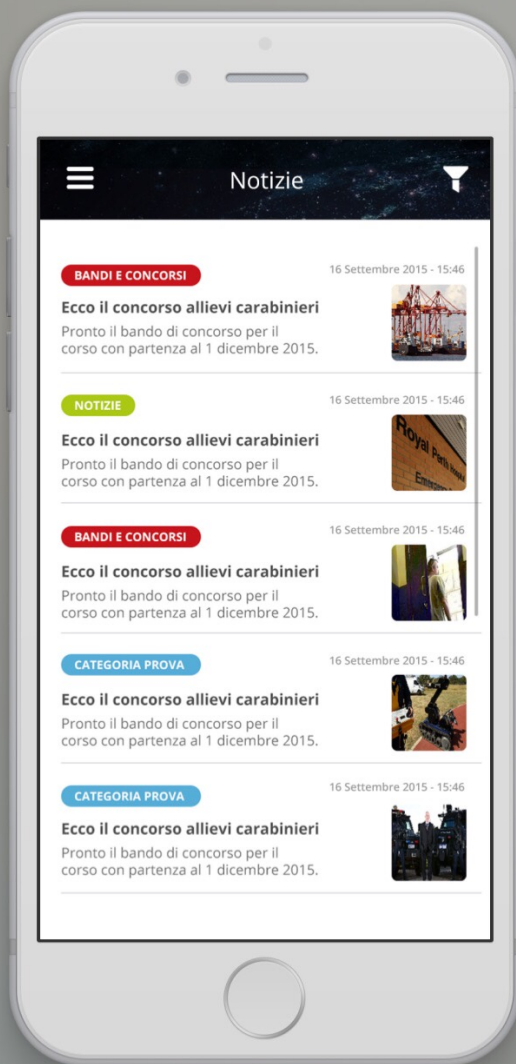

Sezione Notizie

Riporterà le notizie caricate all'interno dell'area di gestione discussa. Ogni notizia sarà riportata sottoforma di testo, breve anteprima di pochi caratteri, data e ora di pubblicazione, eventuale foto.

Le notizie saranno mostrate nel loro insieme, per ordine cronologico. L'utente potrà eventualmente filtrare i contenuti (per visualizzare quelli di suo interesse, magari di una sola categoria...) utilizzando l'icona in alto a destra